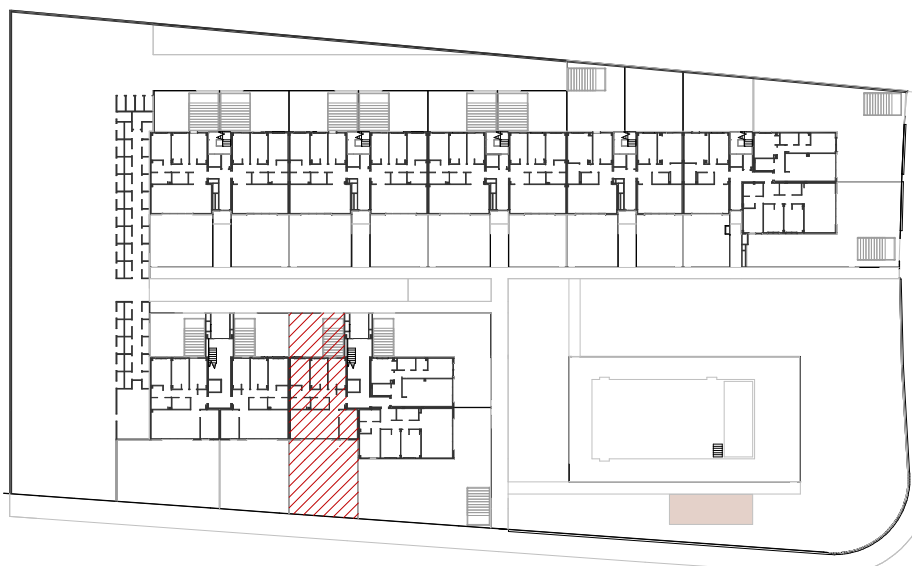

E6-PB-A		TIPO 14
INT	RECIBIDOR	4,50
	DISTRIBUIDOR	3,20
	SALON	24,40
	COCINA	9,00
	DORMITORIO 1	13,00
	DORMITORIO 2	9,00
	DORMITORIO 3	9,00
	BAÑO 1	3,80
	BAÑO 2	3,60
	<b>TOTAL INTERIOR</b>	<b>79,50</b>
EXT	TERRAZA CUBIERTA	23,00
	JARDÍN	67,50
	JARDÍN TRASERO	41,50
	<b>TOTAL EXTERIOR</b>	<b>132,00</b>
	<b>SUPERFICIE TOTAL</b>	<b>211,50</b>