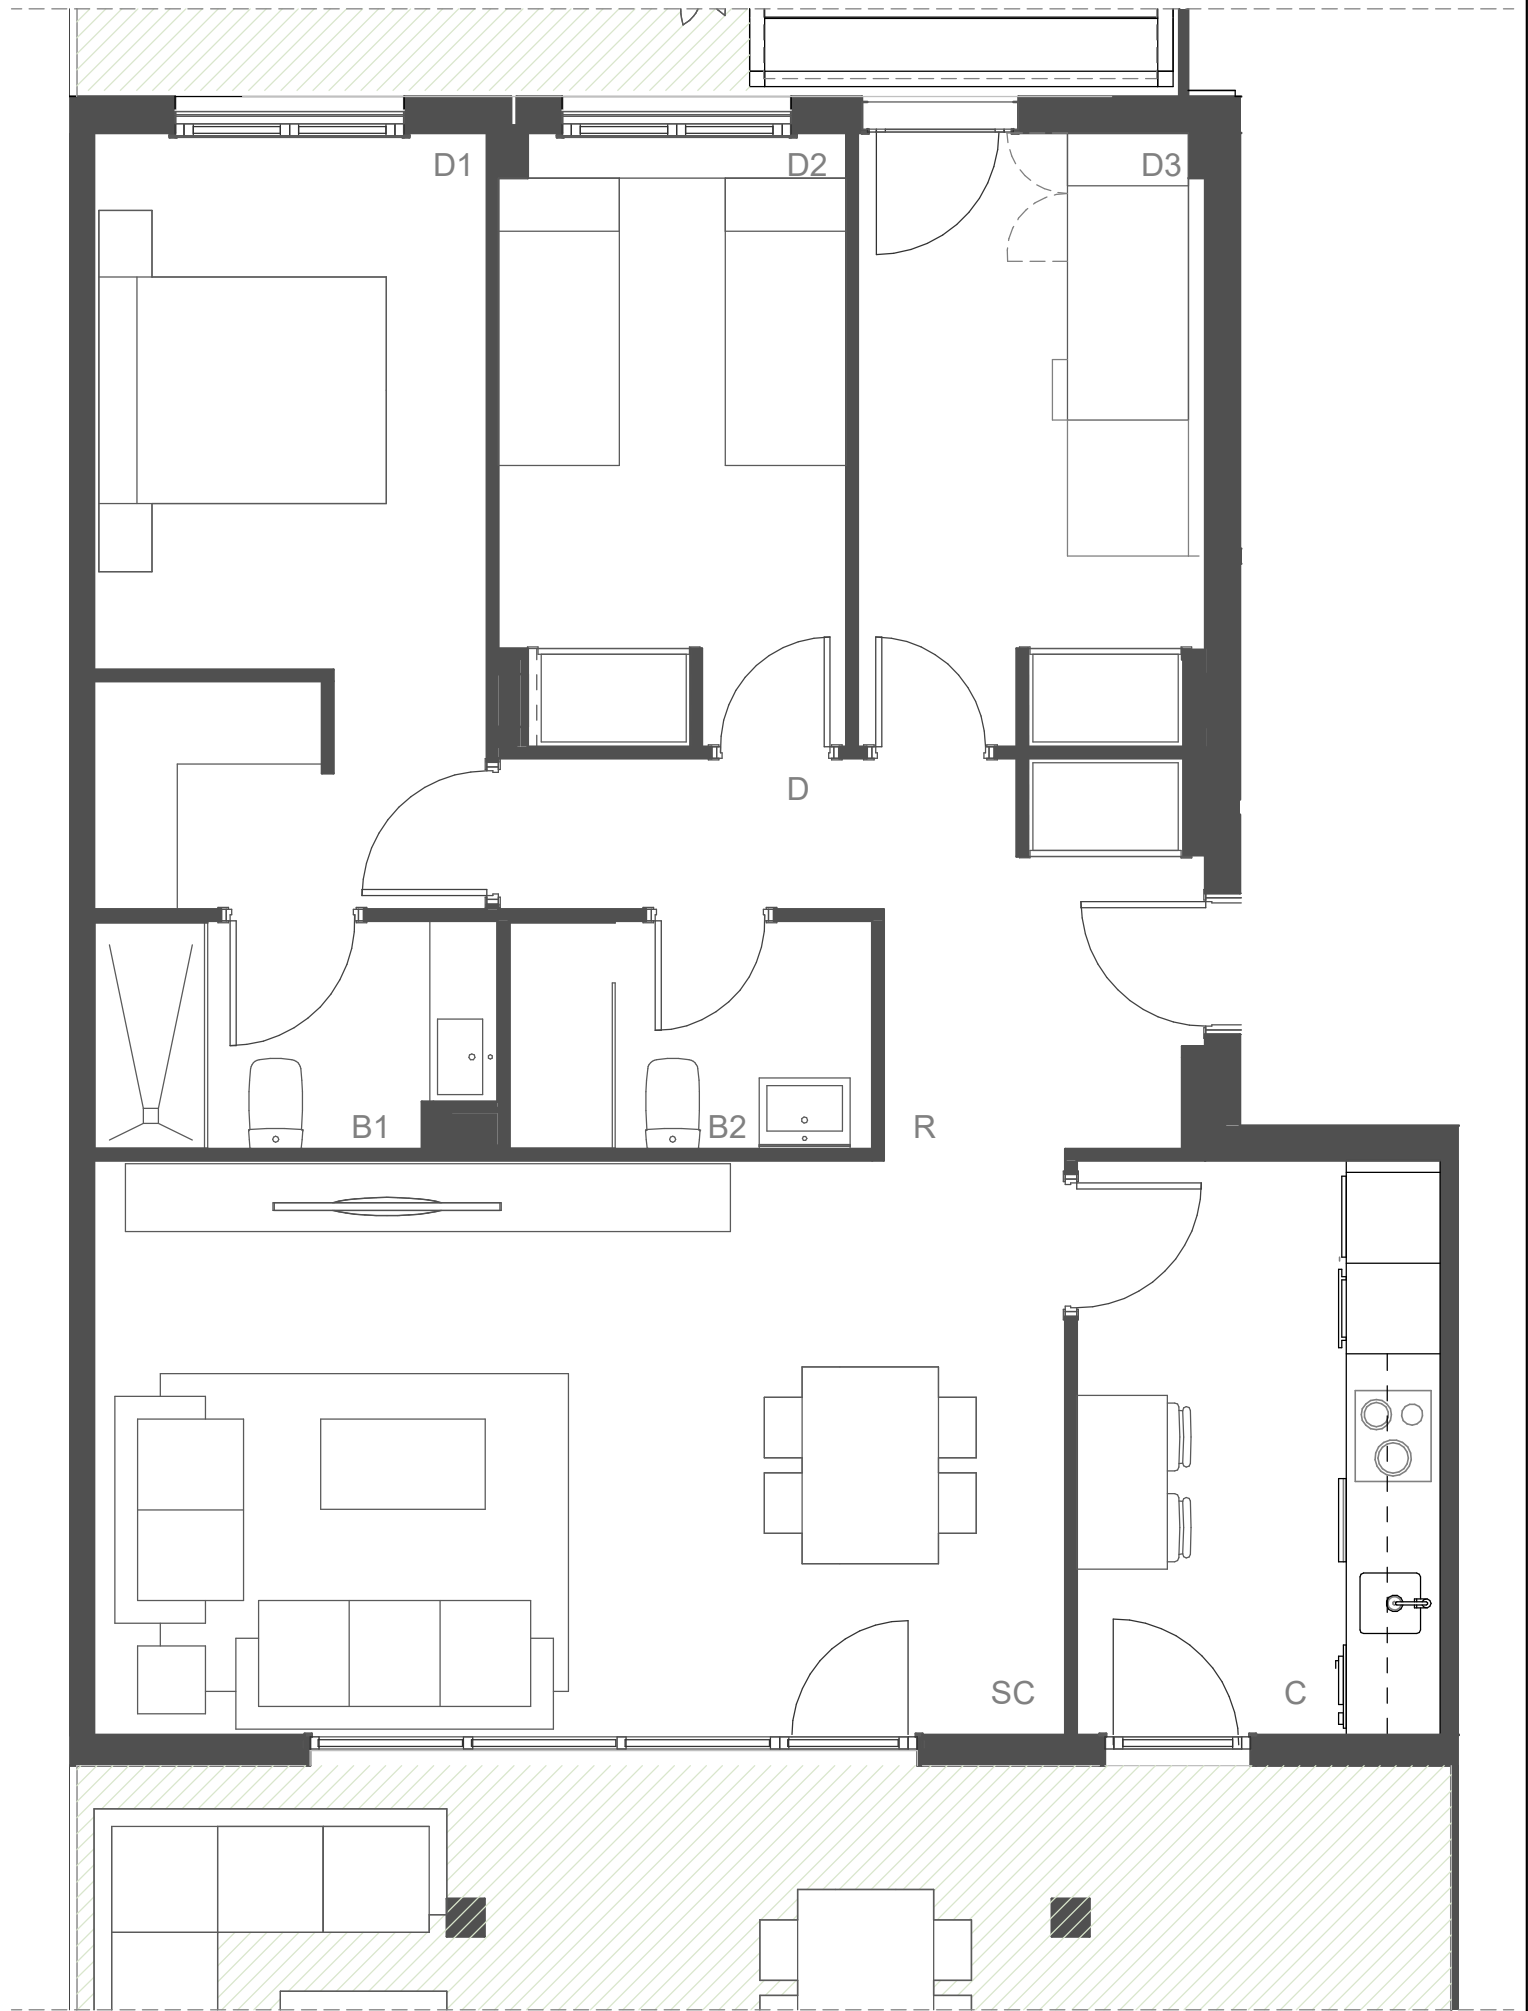

E6-PB-A		TIPO 14
INT	RECIBIDOR	4,50
	DISTRIBUIDOR	3,20
	SALON	24,40
	COCINA	9,00
	DORMITORIO 1	13,00
	DORMITORIO 2	9,00
	DORMITORIO 3	9,00
	BAÑO 1	3,80
	BAÑO 2	3,60
	<b>TOTAL INTERIOR</b>	<b>79,50</b>
EXT	TERRAZA CUBIERTA	23,00
	JARDÍN	67,50
	JARDÍN TRASERO	41,50
	<b>TOTAL EXTERIOR</b>	<b>132,00</b>
	<b>SUPERFICIE TOTAL</b>	<b>211,50</b>